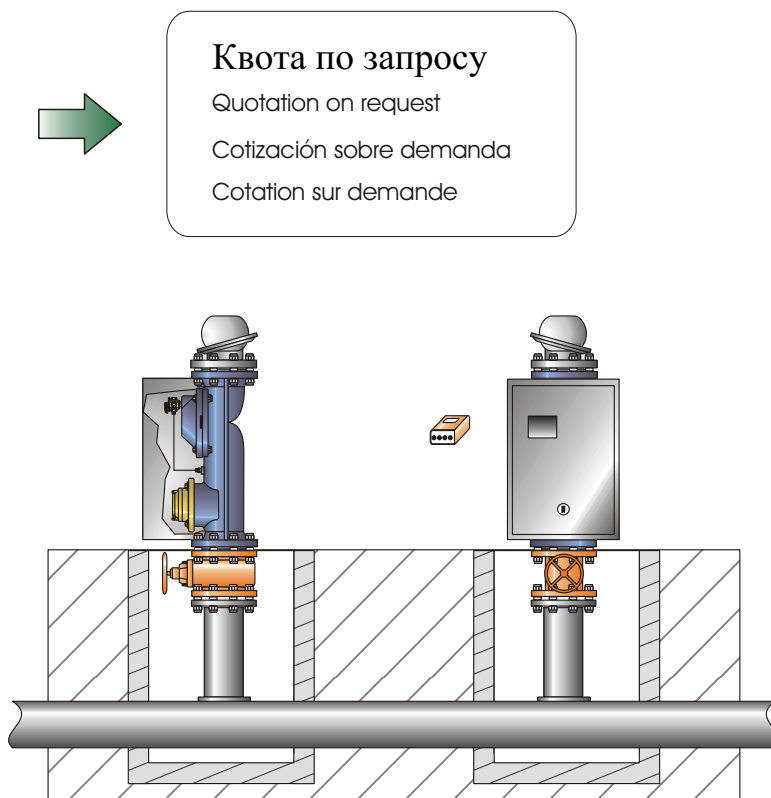

Система предоплаты / Prepayed System / Sistema de Prepago / Système Prépayé

Предоплата